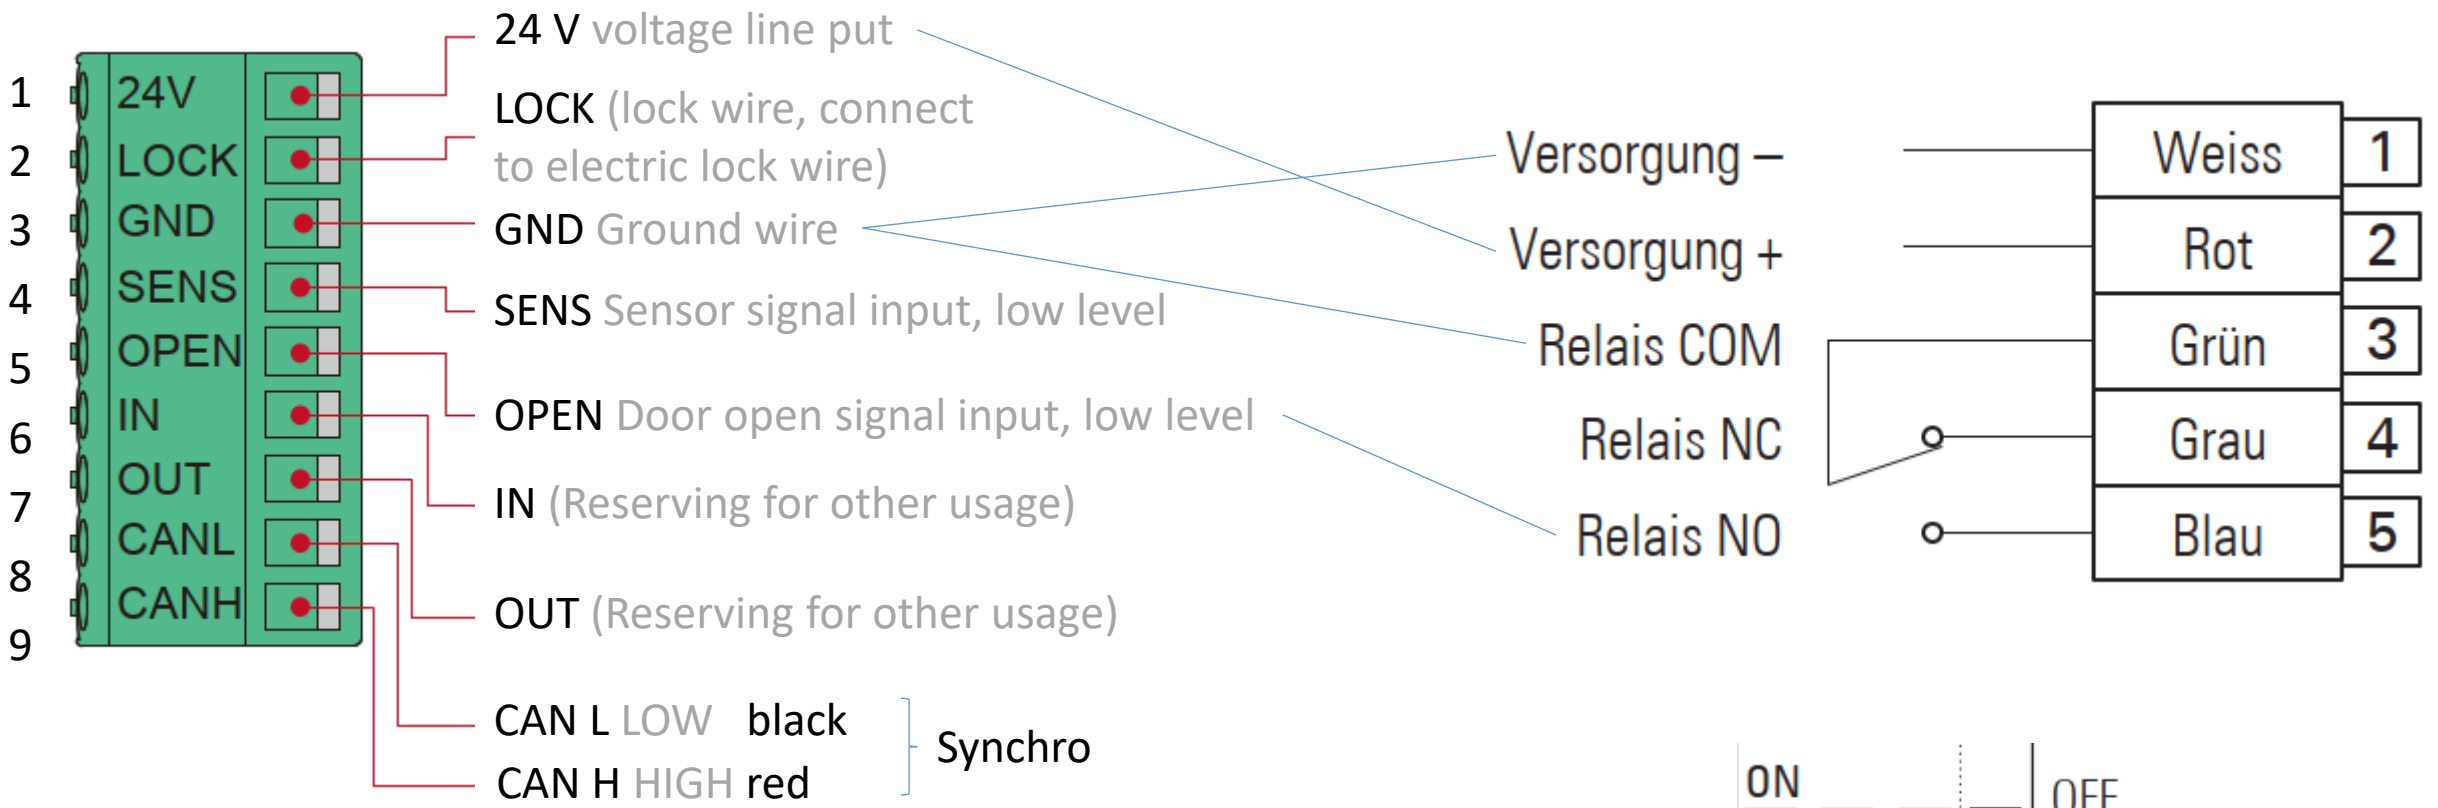

OPK CleanSwitch

Please take off the plug from the power grid –
 bei Arbeiten an elektrischen Bauteilen immer den Netzstecker ziehen